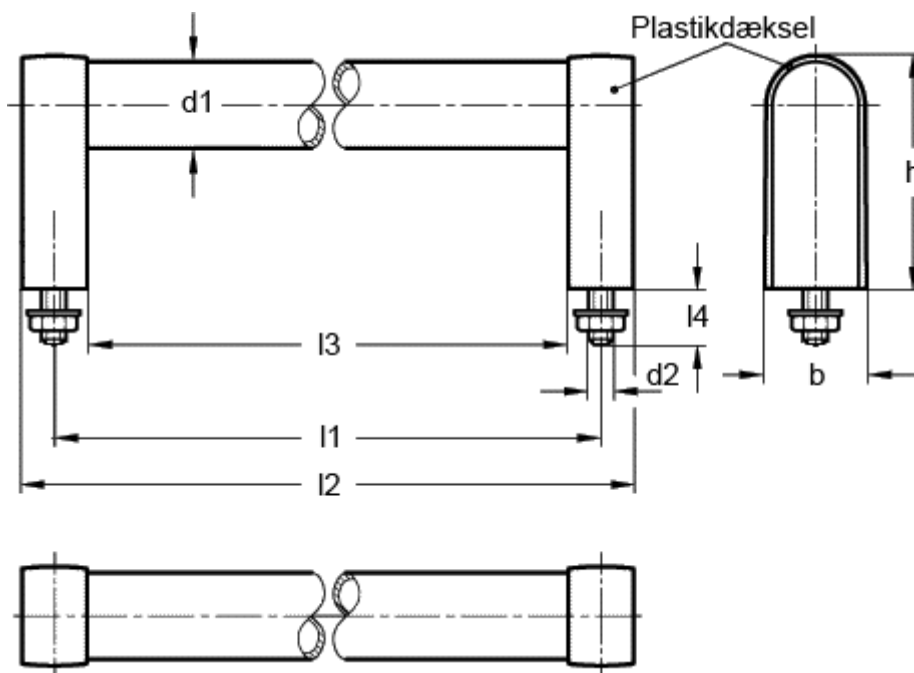

Varenummer: 20195600

Beskrivelse: E+G Rørgreb GN 669-28-600-B-EL

Mål

b	= 32
d1	= 28
d2	= M8
h ca.	= 60
l1	= 600
l2	= 620
l3	= 580
l4	= 20